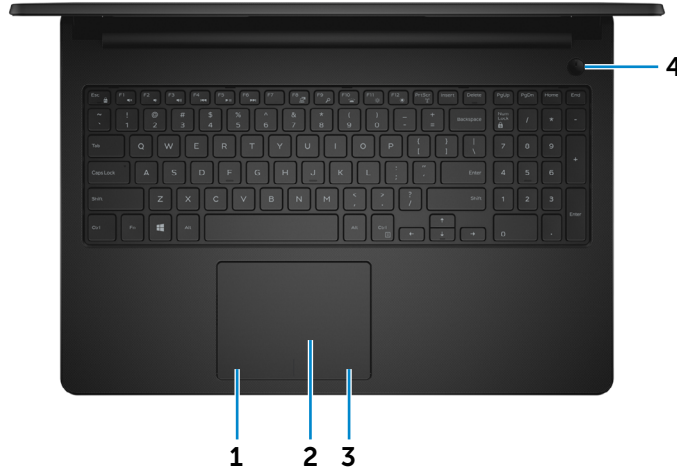

المقدمة

من اليسار

من اليمين

القاعدة

شاشة العرض

القاعدة

زر التشغيل 4

اضغط عليه لتشغيل الكمبيوتر إذا لم يكن قيد التشغيل، أو إذا كان في حالة السكون أو إذا كان في حالة الإسبات.